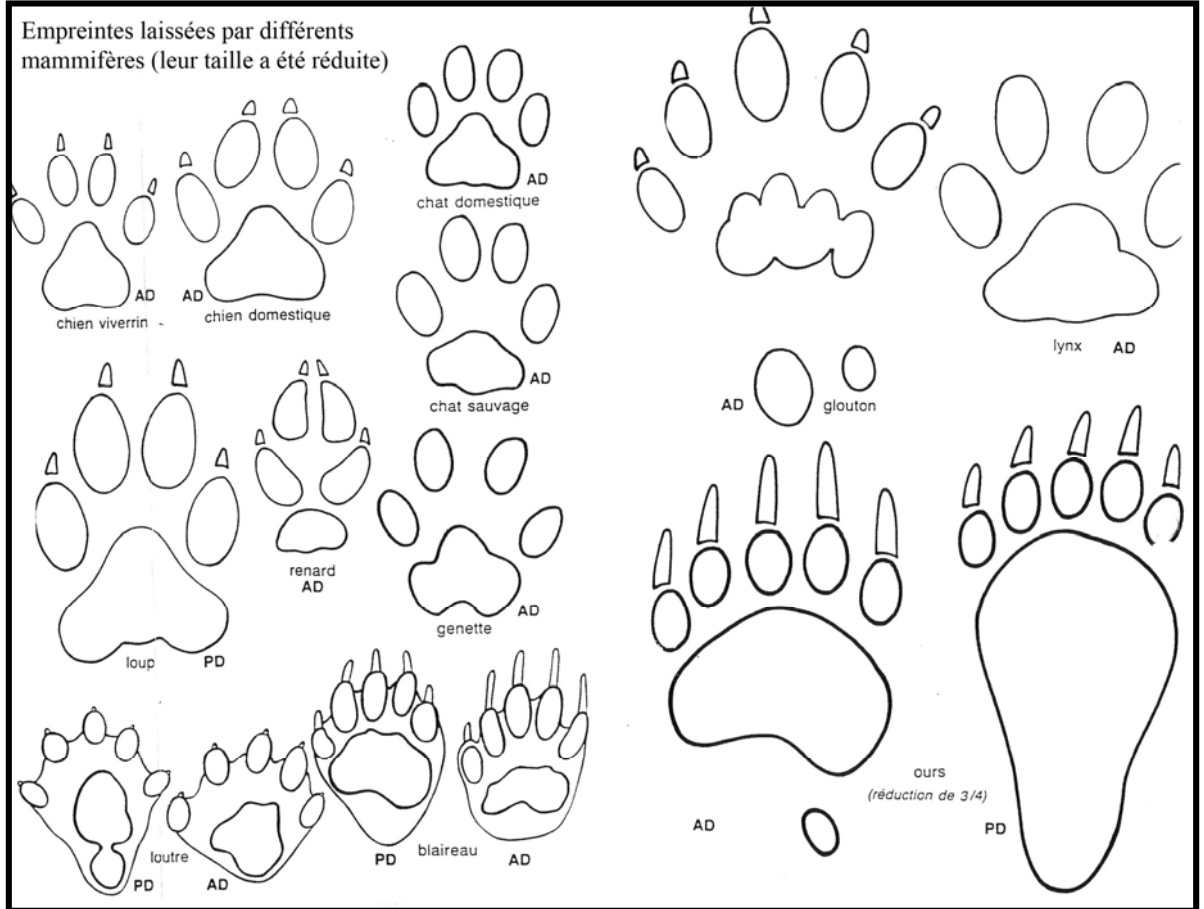

Empreintes laissées par différents mammifères
 (ces empreintes ne sont pas à leur taille réelle !)

**Tableau comparatif des empreintes
laissées par les ongulés (réduction de 1/2)**

(ongulé = mammifères dont les
doigts sont terminés par des sabots)

**Empreintes laissées par différents
mammifères (leur taille a été réduite)**

Pour faire l'inventaire de la faune récoltée... (1)

(voir la taille réelle indiquée en-dessous de chaque animal)

Limace (mollusque)
2-10 cm

Lithobie (mille-pattes)
2 cm

Araignée libre (arachnide)
0,5-2 cm

Scarabé (Insecte)
1-2,5 cm

Gloméris (mille-pattes)
1 cm

Lule (mille-pattes)
4 cm

Polydesme (mille-pattes)
2 cm

Capricorne (Insecte)
5 cm

Grillon (Insecte)
1,5 cm

genette

Un exemple de tri de la faune récoltée...

Un exemple de tri de la faune récoltée...