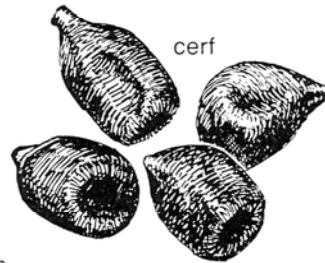

Guêpe (Insecte)
1,5 cm

Araignée à toile (arachnide)
2 cm

**Tableau synthétique
des fientes et des crottes de nombreux mammifères**
(grandeur nature)

hérisson

campagnol amphibie

ragondin

lérot

lapin

lièvre

biche

belette

hermine

chauve-souris

rat musqué

castor

chevreuil

cerf

martre

vison

putois

blaireau

chat sauvage

loutre

renard

genette

Un exemple de tri de la faune récoltée...

Un exemple de tri de la faune récoltée...