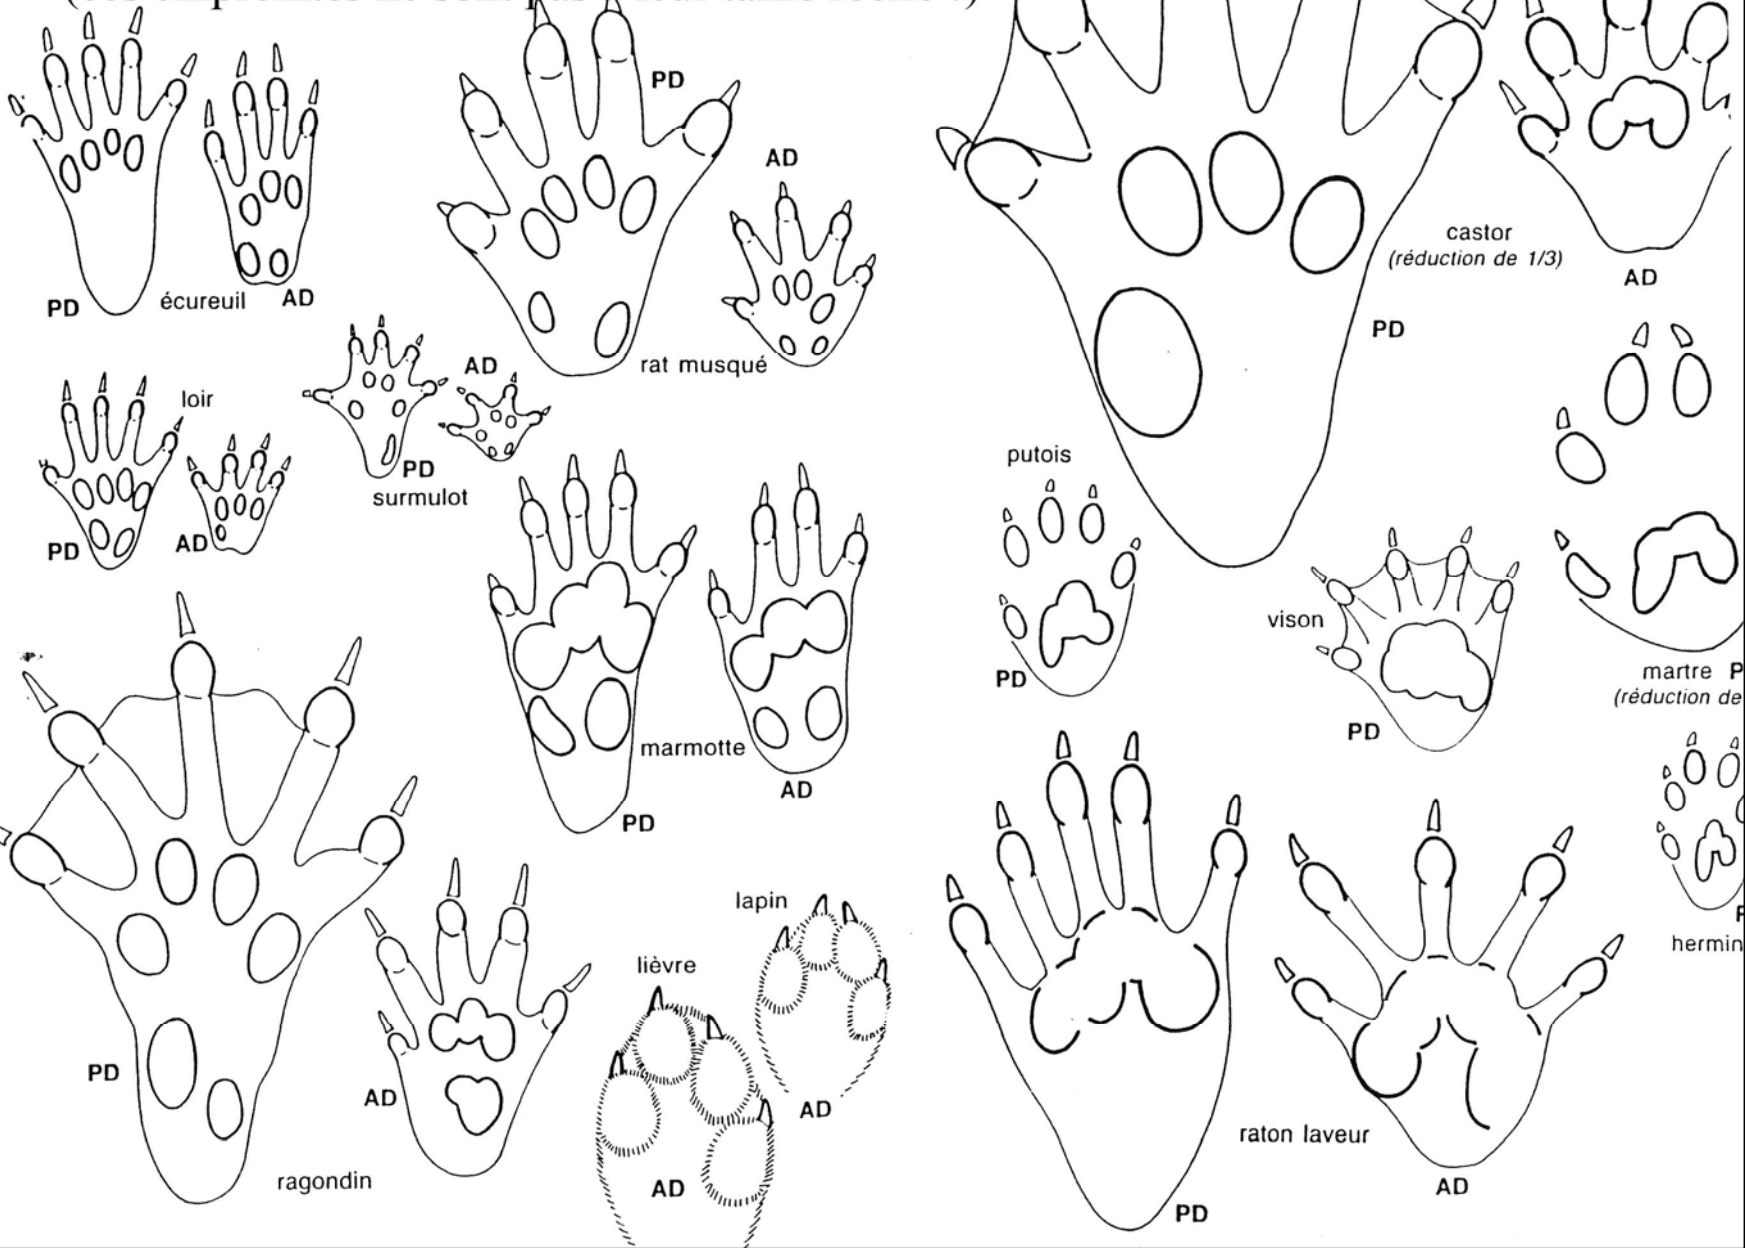

Empreintes laissées par différents mammifères
 (ces empreintes ne sont pas à leur taille réelle !)

**Tableau comparatif des empreintes
laissées par les ongulés (réduction de 1/2)**

(ongulé = mammifères dont les
doigts sont terminés par des sabots)

**Empreintes laissées par différents
mammifères (leur taille a été réduite)**

Pour faire l'inventaire de la faune récoltée... (1)

(voir la taille réelle indiquée en-dessous de chaque animal)

Limace (mollusque)
2-10 cm

Lithobie (mille-pattes)
2 cm

Araignée libre (arachnide)
0,5-2 cm

Scarabé (Insecte)
1-2,5 cm

Gloméris (mille-pattes)
1 cm

Lule (mille-pattes)
4 cm

Polydesme (mille-pattes)
2 cm

Capricorne (Insecte)
5 cm

Grillon (Insecte)
1,5 cm

genette

Un exemple de tri de la faune récoltée...

Un exemple de tri de la faune récoltée...