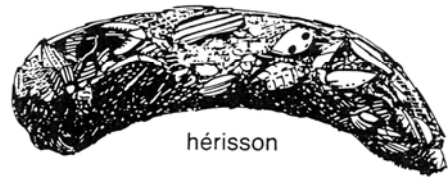

(voir la taille réelle indiquée en dessous de chaque animal)

Puceron (Insecte)
0,2 cm

Punaise (Insecte)
0,2-1 cm

Escargot des jardins (mollusque)
2-4 cm

Opilion ou Faucheur (arachnide)
4 cm

Collembole (Insecte)
0,3 cm

Lombric ou Ver de terre (annélide)
10-15 cm

Scolopendre (mille-pattes)
4-6 cm

Mouche (Insecte)
0,8 cm

Coccinelle (Insecte)
0,8 cm

Larve de coccinelle (Insecte)
1 cm

Coccinelle (Insecte)
0,8 cm

Carabe (Insecte)
2 cm

Guêpe (Insecte)
1,5 cm

Araignée à toile (arachnide)
2 cm

**Tableau synthétique
des fientes et des crottes de nombreux mammifères**
(grandeur nature)

hérisson

campagnol amphibie

ragondin

lérot

lapin