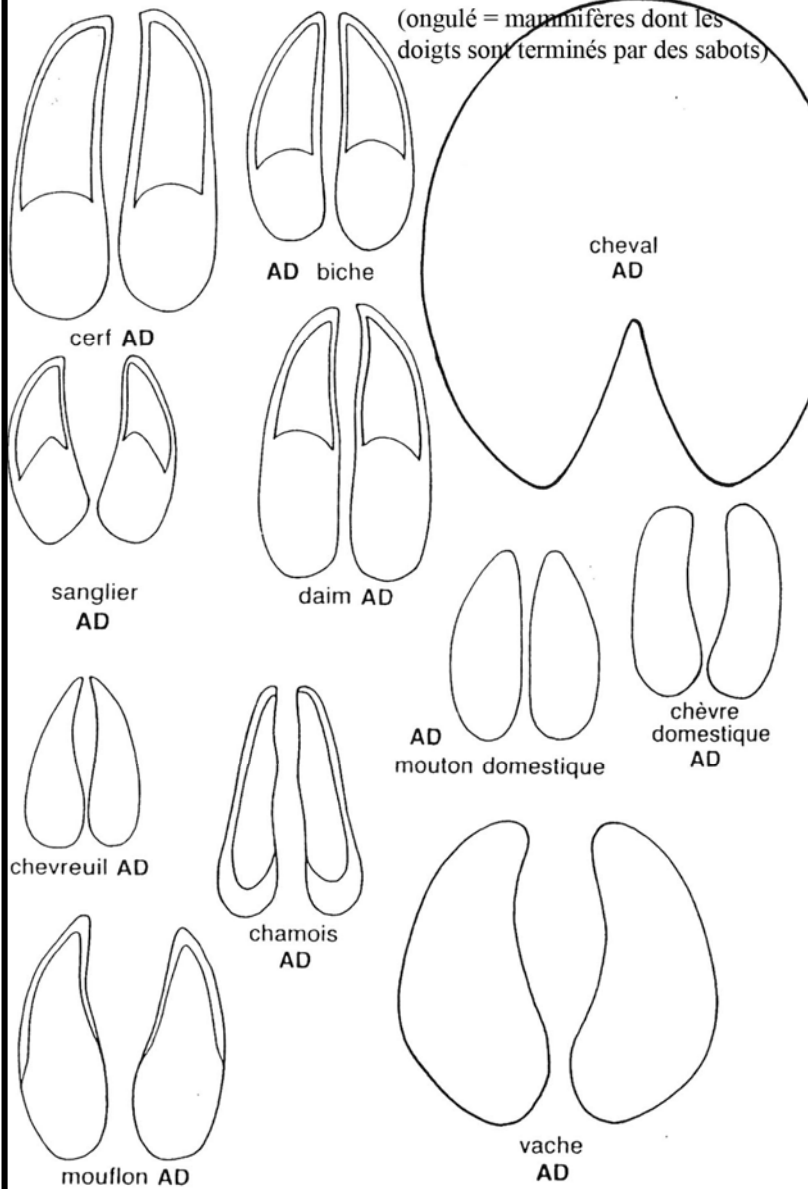

Empreintes laissées par différents mammifères
 (ces empreintes ne sont pas à leur taille réelle !)

**Tableau comparatif des empreintes
laissées par les ongulés (réduction de 1/2)**

(ongulé = mammifères dont les
doigts sont terminés par des sabots)

**Empreintes laissées par différents
mammifères (leur taille a été réduite)**

Pour faire l'inventaire de la faune récoltée... (1)

(voir la taille réelle indiquée en-dessous de chaque animal)

Limace (mollusque)
2-10 cm

Lithobie (mille-pattes)
2 cm

Araignée libre (arachnide)
0,5-2 cm

Scarabé (Insecte)
1-2,5 cm

Gloméris (mille-pattes)
1 cm

Lule (mille-pattes)
4 cm

Polydesme (mille-pattes)
2 cm

Capricorne (Insecte)
5 cm

Grillon (Insecte)
1,5 cm