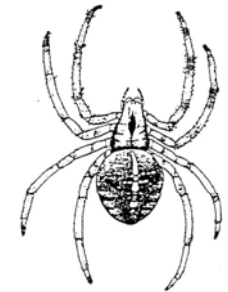

(voir la taille réelle indiquée en dessous de chaque animal)

Puceron (Insecte)
0,2 cm

Punaise (Insecte)
0,2-1 cm

Escargot des jardins (mollusque)
2-4 cm

Opilion ou Faucheur (arachnide)
4 cm

Collembole (Insecte)
0,3 cm

Lombric ou Ver de terre (annélide)
10-15 cm

Scolopendre (mille-pattes)
4-6 cm

Mouche (Insecte)
0,8 cm

Coccinelle (Insecte)
0,8 cm

Larve de coccinelle (Insecte)
1 cm

Coccinelle (Insecte)
0,8 cm

Carabe (Insecte)
2 cm

Guêpe (Insecte)
1,5 cm

Araignée à toile (arachnide)
2 cm

**Tableau synthétique
des fientes et des crottes de nombreux mammifères**
(grandeur nature)

hérisson

campagnol amphibie

ragondin

lérot

lapin