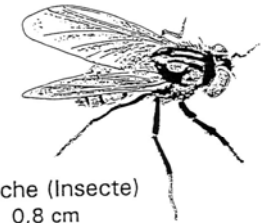

**Empreintes laissées par différents
mammifères (leur taille a été réduite)**

Pour faire l'inventaire de la faune récoltée... (1)

(voir la taille réelle indiquée en-dessous de chaque animal)

Limace (mollusque)
2-10 cm

(voir la taille réelle indiquée en dessous de chaque animal)

Puceron (Insecte)
0,2 cm

Punaise (Insecte)
0,2-1 cm

Escargot des jardins (mollusque)
2-4 cm

Opilion ou Faucheur (arachnide)
4 cm

Collembole (Insecte)
0,3 cm

Lombric ou Ver de terre (annélide)
10-15 cm

Scolopendre (mille-pattes)
4-6 cm

Mouche (Insecte)
0,8 cm

Coccinelle (Insecte)
0,8 cm

Larve de coccinelle (Insecte)
1 cm

Coccinelle (Insecte)
0,8 cm

Carabe (Insecte)
2 cm

Guêpe (Insecte)
1,5 cm

Araignée à toile (arachnide)
2 cm

**Tableau synthétique
des fientes et des crottes de nombreux mammifères**
(grandeur nature)

hérisson

campagnol amphibie

ragondin

lérot

lapin