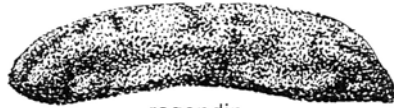

Lombric ou Ver de terre (annélide)
10-15 cm

Scolopendre (mille-pattes)
4-6 cm

Mouche (Insecte)
0,8 cm

Coccinelle (Insecte)
0,8 cm

Larve de coccinelle (Insecte)
1 cm

Coccinelle (Insecte)
0,8 cm

Carabe (Insecte)
2 cm

Guêpe (Insecte)
1,5 cm

Araignée à toile (arachnide)
2 cm

**Tableau synthétique
des fientes et des crottes de nombreux mammifères**
(grandeur nature)

hérisson

campagnol amphibie

ragondin

lérot

lapin

lièvre

biche

belette

hermine

chauve-souris

rat musqué

castor

chevreuil