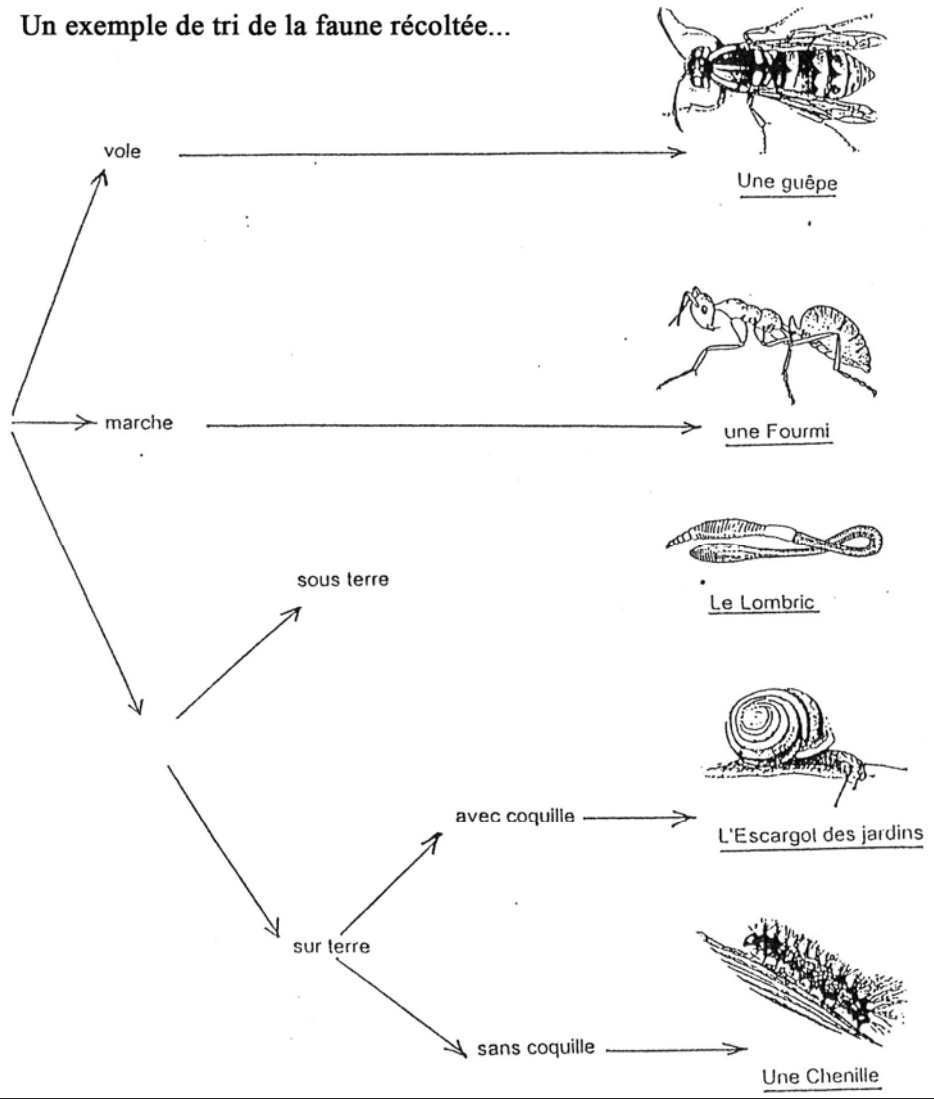

Guêpe (Insecte)
1,5 cm

Araignée à toile (arachnide)
2 cm

**Tableau synthétique
des fientes et des crottes de nombreux mammifères**
(grandeur nature)

hérisson

campagnol amphibie

ragondin

lérot

lapin

lièvre

biche

belette

hermine

chauve-souris

rat musqué

castor

chevreuil

cerf

martre

vison

putois

blaireau

chat sauvage

loutre

renard

genette

Un exemple de tri de la faune récoltée...

Un exemple de tri de la faune récoltée...