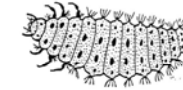

(voir la taille réelle indiquée en dessous de chaque animal)

Puceron (Insecte)
0,2 cm

Punaise (Insecte)
0,2-1 cm

Escargot des jardins (mollusque)
2-4 cm

Opilion ou Faucheur (arachnide)
4 cm

Collembole (Insecte)
0,3 cm

Lombric ou Ver de terre (annélide)
10-15 cm

Scolopendre (mille-pattes)
4-6 cm

Mouche (Insecte)
0,8 cm

Coccinelle (Insecte)
0,8 cm

Larve de coccinelle (Insecte)
1 cm

Coccinelle (Insecte)
0,8 cm

Carabe (Insecte)
2 cm

Guêpe (Insecte)
1,5 cm

Araignée à toile (arachnide)
2 cm

**Tableau synthétique
des fientes et des crottes de nombreux mammifères**
(grandeur nature)

hérisson

campagnol amphibie

ragondin

lérot

lapin